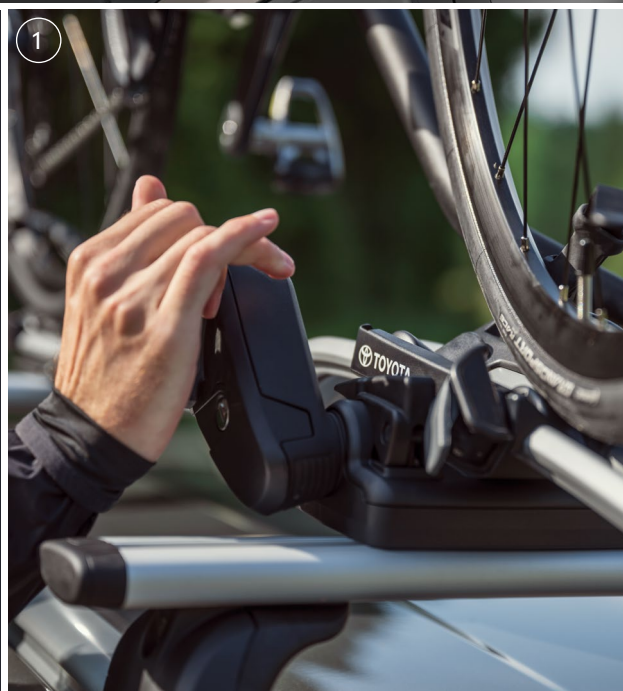

SZÁLLÍTÁS

VÉDELEM

STÍLUS

TÖLTÉS

TÉLI SZERELT
KEREK

BIZTONSÁG

AUTÓÁPOLÁS

AJÁNDÉKTÁRGYAK

bZ4X TOURING SZÁLLÍTÁS

1. Kerékpártartó

Az autó mind a két oldalára felszerelhető.
Maximum 20 kg-os kerékpárhoz.

[cikkszám PW308-00007]

2. Síléctartók

Biztonságosan és kíméletesen rögzítik a síleceket
vagy hódeszkákat két gumiprofil között.

[cikkszám PZ403-0063000]

(4 pár síléc vagy 2 hódeszka szállítására)

[cikkszám PZ403-0063600]

(6 pár síléc vagy 4 hódeszka szállítására)

Tetőcsomagtartó keresztartók

A tetősínhez rögzíthető aerodinamikus, könnyű és kifejezetten a bZ4X Touring modellhez tervezett keresztartók kiváló alapot biztosítanak síléctartók, kerékpártartók vagy tetőboxok felszereléséhez.

[cikkszám PW301-42023]