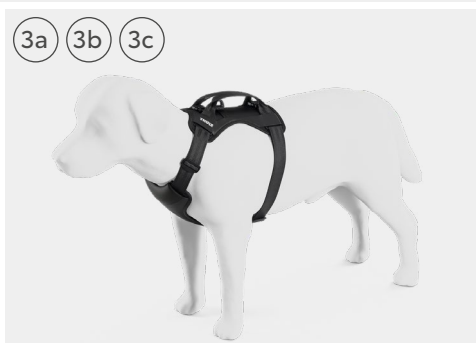

STÍLUS

TÖLTÉS

TÉLI SZERELT  
KEREKEK

BIZTONSÁG

AUTÓÁPOLÁS

AJÁNDÉKTÁRGYAK

bZ4X TOURING SZÁLLÍTÁS

## Allax kisállat szállító ketrec

Az „Allax” kisállat-szállító ketrec tökéletes választás a biztonságos és kényelmes utazáshoz a négy lábú barátal. Töréscsökkentő elölről és hátulról, valamint egy szimulált borulós forgatókönyv szerint is elkészült. Az innovatív gyűrődési zóna a hátsó ütközés során összenyomódik, elnyeli az ütközést és megvédi a kutyát. Három különböző méretben és állítható mélységgel kapható, hogy tökéletes illeszkedést biztosítson az autóhoz és a kutyához egyaránt. Az ajtó gázrugós mechanizmusa gyengéd nyitást és zárást biztosít. Beépített zárral rendelkezik a nagyobb biztonság érdekében. Menekülőnyílással van ellátva, amely lehetővé teszi a kinyitást a hátsó ülésről is. Különböző kiegészítők érhetők el hozzá.