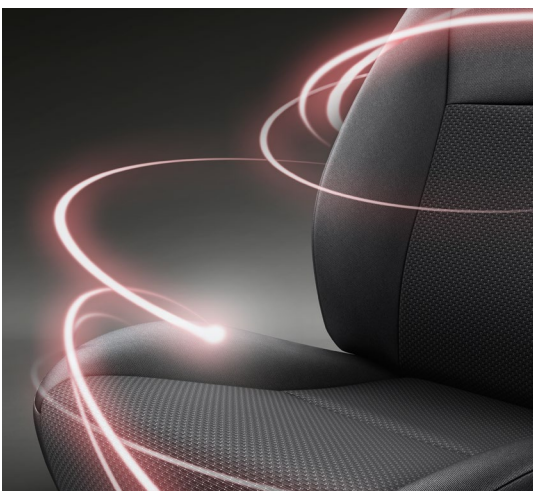

SZÁLLÍTÁS

VÉDELEM

STÍLUS

TÖLTÉS

TÉLI SZERELT
KEREKEK

BIZTONSÁG

AUTÓÁPOLÁS

AJÁNDÉKTÁRGYAK

Toyota Protect

A Toyota Protect egy speciális technológián alapuló, a gépjárművek fényezésének és belső kárpitozásának védelmére kifejlesztett termékcsalád. A kerámia bevonat kémiai reakcióba lép az alatta lévő felülettel, így nem válik le róla. A kialakuló molekuláris kötés lehetővé teszi, hogy egy rendkívül kemény, de átlátható réteg képződjön, amely akár 5 éven keresztül megtartja eredeti tulajdonságait.

bZ4X TOURING VÉDELEM

1. „Long life” fényezés védelem

Rendkívül kemény és ellenálló bevonatot képez a fényezett felületeken és az oldalablakokon, amely megvédi a szennyeződésektől, az időjárás viszontagságaitól és egyéb külső hatásoktól.

[cikkszám PZ41A-BP00180] (1 készlet 1 autóra)

2. Belső kárpit védelem

Megvédi a belső kárpitozást a mindennapos használat során. Megakadályozza, hogy a különféle szennyeződések (étel, ital, fagyalt stb...) foltot hagyjanak.

[cikkszám 08876-80001] (1 készlet 1 autóra)

3. Könnyűfém keréktárca védelem

Kiváló védelmet nyújt a könnyűfém kerekek számára a fékpor, korom és egyéb szennyeződések ellen. Sokkal nehezebben rakódik le a szennyeződés, így sokkal könnyebb a tisztítás.

[cikkszám 08873-80010] (1 aerosol 10 utóra / 40 kerék)