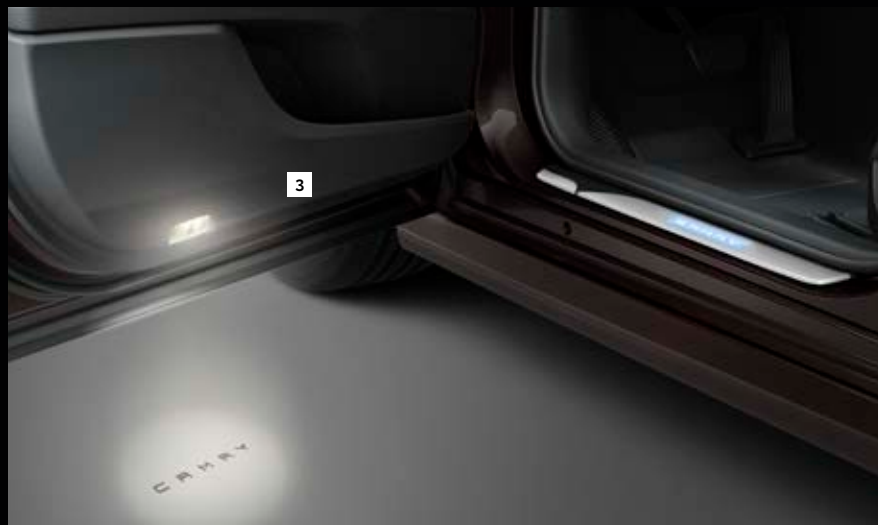

CAMRY tartozékok

HYBRID

BŐVÍTSE AUTÓJA FELSZERELTSÉGÉT!

TARTOZÉKAJÁNLAT

1. A tartós műanyagból készült csomagtértálca megóvja a kárpitozást a szennyeződéstől és kiömlő folyadékoktól.
2. A függőleges csomagrögzítő háló biztonságosan a helyükön tartja a padlón csúszkáló tárgyakat.
3. A CAMRY emblémát formázó kilépő fények a sötétben megkönnyítik a ki- és beszállást.
4. A CAMRY emblémával díszített, megvilágított küszöbborítás még stílusosabbá varázsolja autóját.
5. A hátsó lökhárító betétje megóvja az elem fényezését, miközben Ön nagyobb tárgyakat emel be vagy vesz ki a csomagtérből.

Az utastér lábterében elhelyezett gumiszőnyegek megóvják a kárpitozást a szennyeződéstől.

A Camry első és hátsó sárvédőjéhez tervezett sárfogók hatékony védelmet nyújtanak a felverődő latyak és kavicsok ellen.