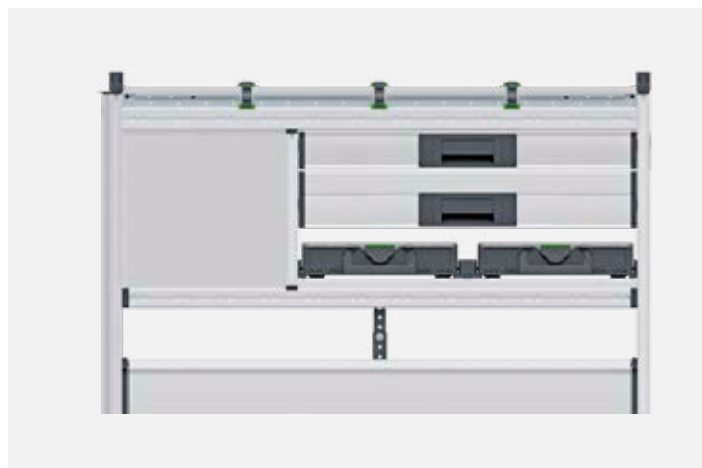

# TOYOTA PROACE VAN JÁRMŰBERENDEZÉSEK

A bott vario3 járműberendezés moduljai sokoldalú elemeket kínálnak az Ön haszongépjárműve számára a raktér felosztásához. Ezek tökéletesen kombinálhatóak az Ön tevékenységi területének egyedi szükségletei szerint. A bott vario3 járműberendezés fejlesztői különleges hangsúlyt fektettek a biztonságra, a funkcionalitásra és a rendelkezésre álló tér ideális kihasználására.

## A BOTT VARIO 3 JÁRMŰBERENDEZÉS RENDSZER FŐ JELLEMZŐI:

- Az építőelemekből álló rendszer méretei és rögzítési pontjait tekintve ideálisan illeszkedik a Toyota jármű adottságaihoz.
- Előre konfigurált modulokból áll, de egyedi tervezés is lehetséges.
- Töréstezteken kiválóan megfelelt.
- A különböző modulokhoz, tartozékok széles választéka áll rendelkezésre.
- A belső burkolatok egyrészt megóvják a járművet, másrészt integrált rögzítősíneket tartalmaznak, így sok hasznos eszközzel szerelhető fel a jármű, a rakomány biztonsága érdekében.

### BAL OLDAL

- Alumínium szálanyag tároló polc csúszásgátló szőnyeggel
- Kihúzható tálca, bott-dobozokkal
- Alumínium polcok csúszásgátló szőnyeggel, rakományrögzítővel
- Lenyíló ajtós polc alumínium lengőfedéllel és csúszásgátló szőnyeggel
- Alumínium polc csúszásgátló szőnyeggel és elválasztó fallal
- Padlóösszekötő integrált rakományrögzítővel és alumínium lengőfedéllel
- Rakományrögzítő készlet hevederrel
- Oldallapok integrált rakományrögzítővel